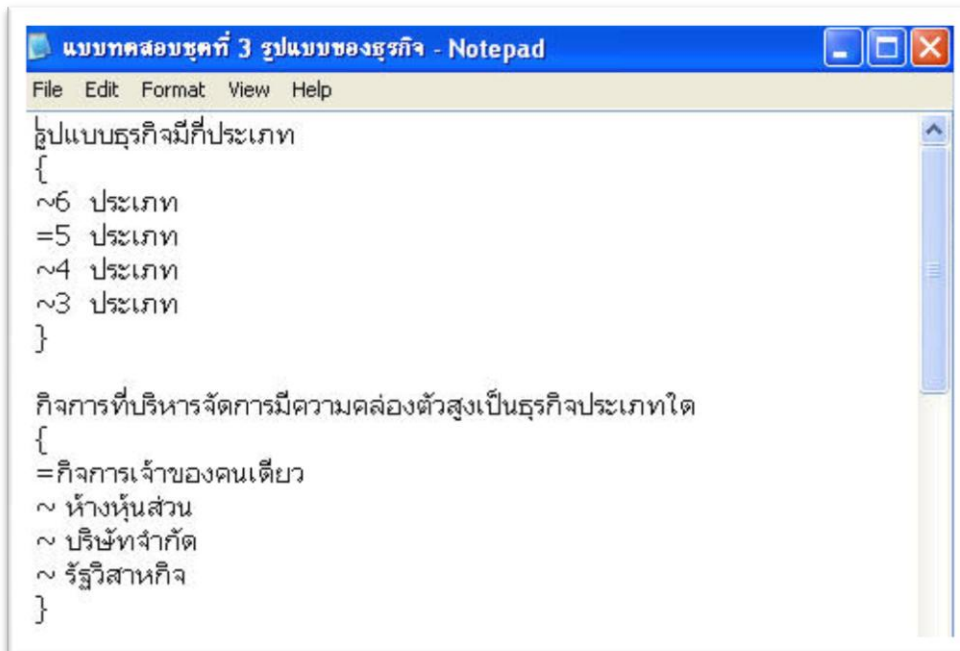

## วิธีการนำเข้าข้อสอบ ใน Moodle 1.97

เนื่องจาก Moodle 1.97 ใช้รูปแบบอักษรเป็น UTF8 จึงมีวิธีการนำเข้าข้อสอบต่างจาก Moodle 1.53 นิด หน่อย มีวิธีการดังนี้

1. สร้างข้อสอบและจัดรูปแบบ เหมือนเดิม ใน Notepad ดังรูป