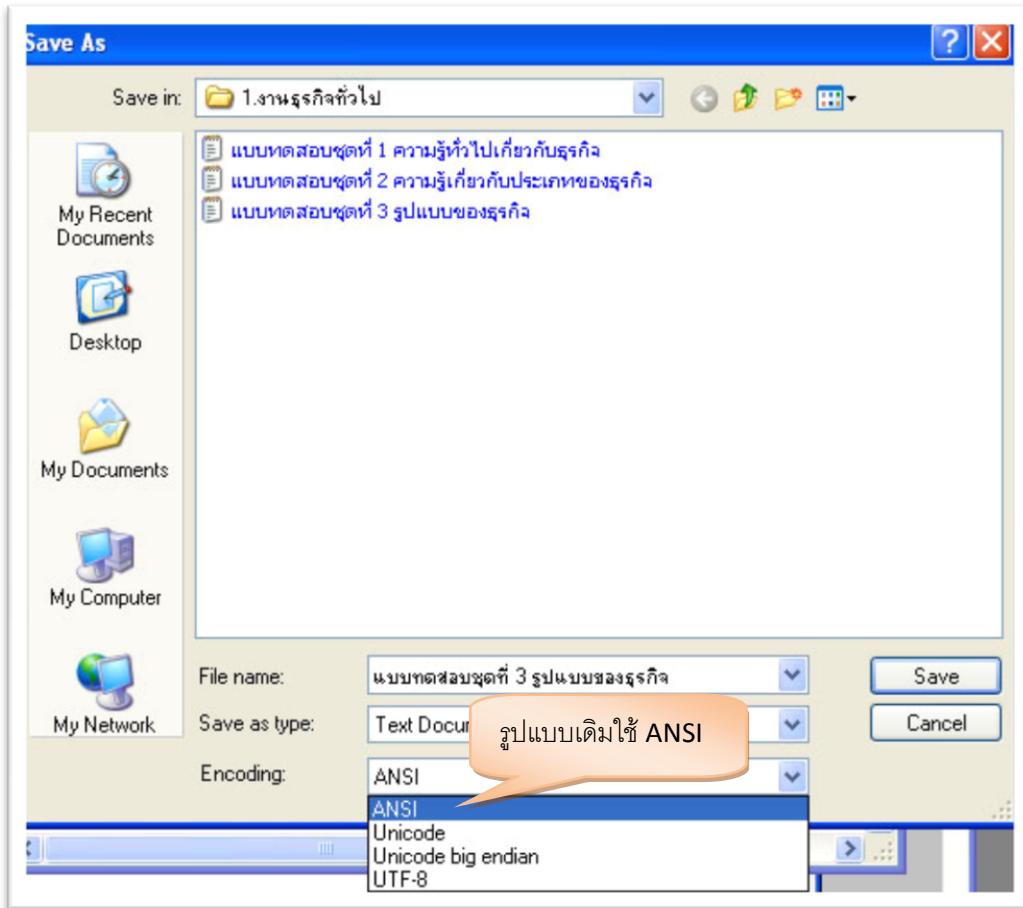

เสร็จเรียบร้อยแล้วครับ ต่อไปก็นำเข้าตามปกติ