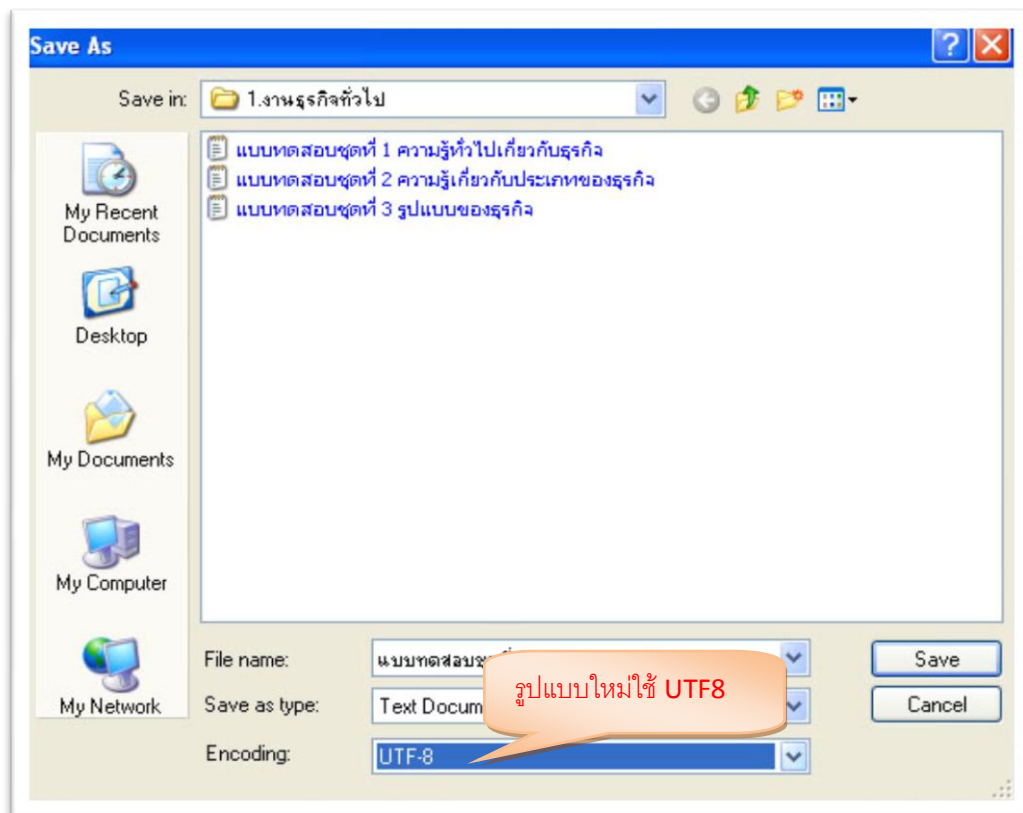

เสร็จเรียบร้อยแล้วครับ ต่อไปก็นำเข้าตามปกติ