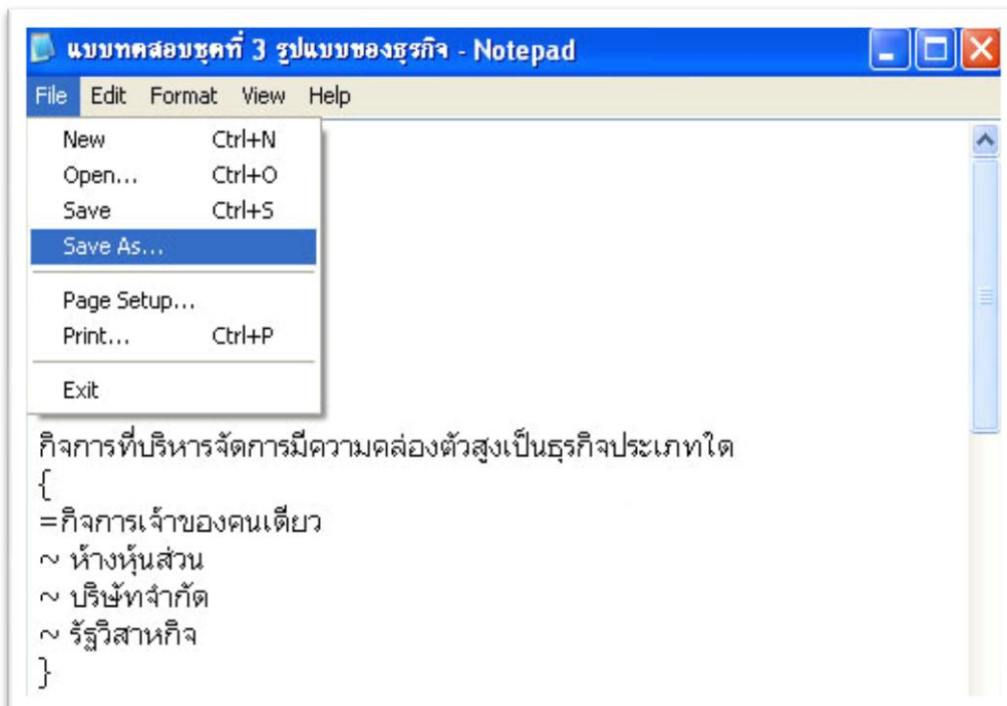

2. วิธีการ Save จะแตกต่างจาก Version เดิม โดยให้เปลี่ยน Encoding จาก ANSI เป็น UTF8 ดังรูป